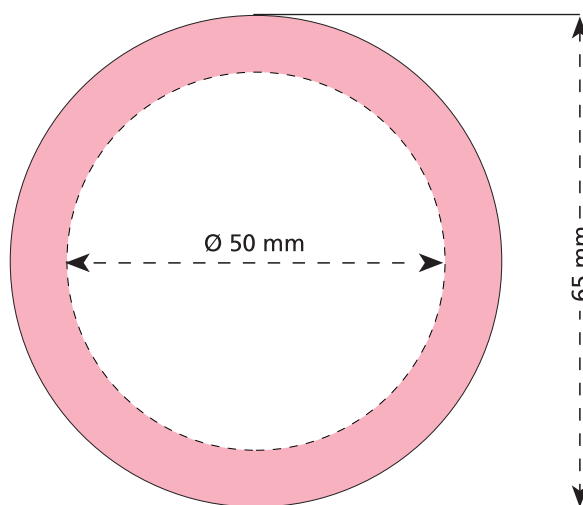

Artikel Nr. · Article No. : 110106223

Dose · tin · boîte
Ø 65 mm

Die Inhaltsangaben werden mit einem Etikett auf dem Boden der Dosen angebracht.
The ingredients will be shown on a label on the bottom of the tin.
Les données sont étiquetées sur le fond de la boîte.

- Bedruckbare Fläche · printing surface · surface d'impression
- Siegelnaht bedingt bedruckbar · sealing surface can be printed on under some circumstances · surface de fermeture peut être imprimée sous certaines conditions
- Siegelnaht nicht bedruckbar · sealing surface can't be printed on · surface de fermeture ne peut pas être imprimée
- Fläche wird durch die Siegelnaht verdeckt · surface is covered by the sealing seam · surface est couverte par un thermoscellage
- Pflichttexte · mandatory text · textes obligatoires
- Fläche nicht bedruckbar · surface can't be printed on · surface ne peut pas être imprimée
- Beschnitt · bleed · découpe